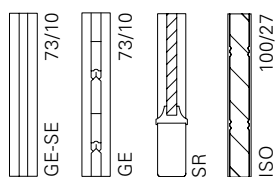

Geschlossene Modelle

Komplett geschlossene Flächen charakterisieren diesen Sichtschutz. Mit ihren glatten oder gerillten Aluplatten bieten diese Modelle das Maximum an Privatsphäre. Zudem sorgen sie mit ihren geschlossenen Flächen selbst bei Wind für Ruhe in Ihrer Erholungszone.

Querschnitt Lamellenprofil: