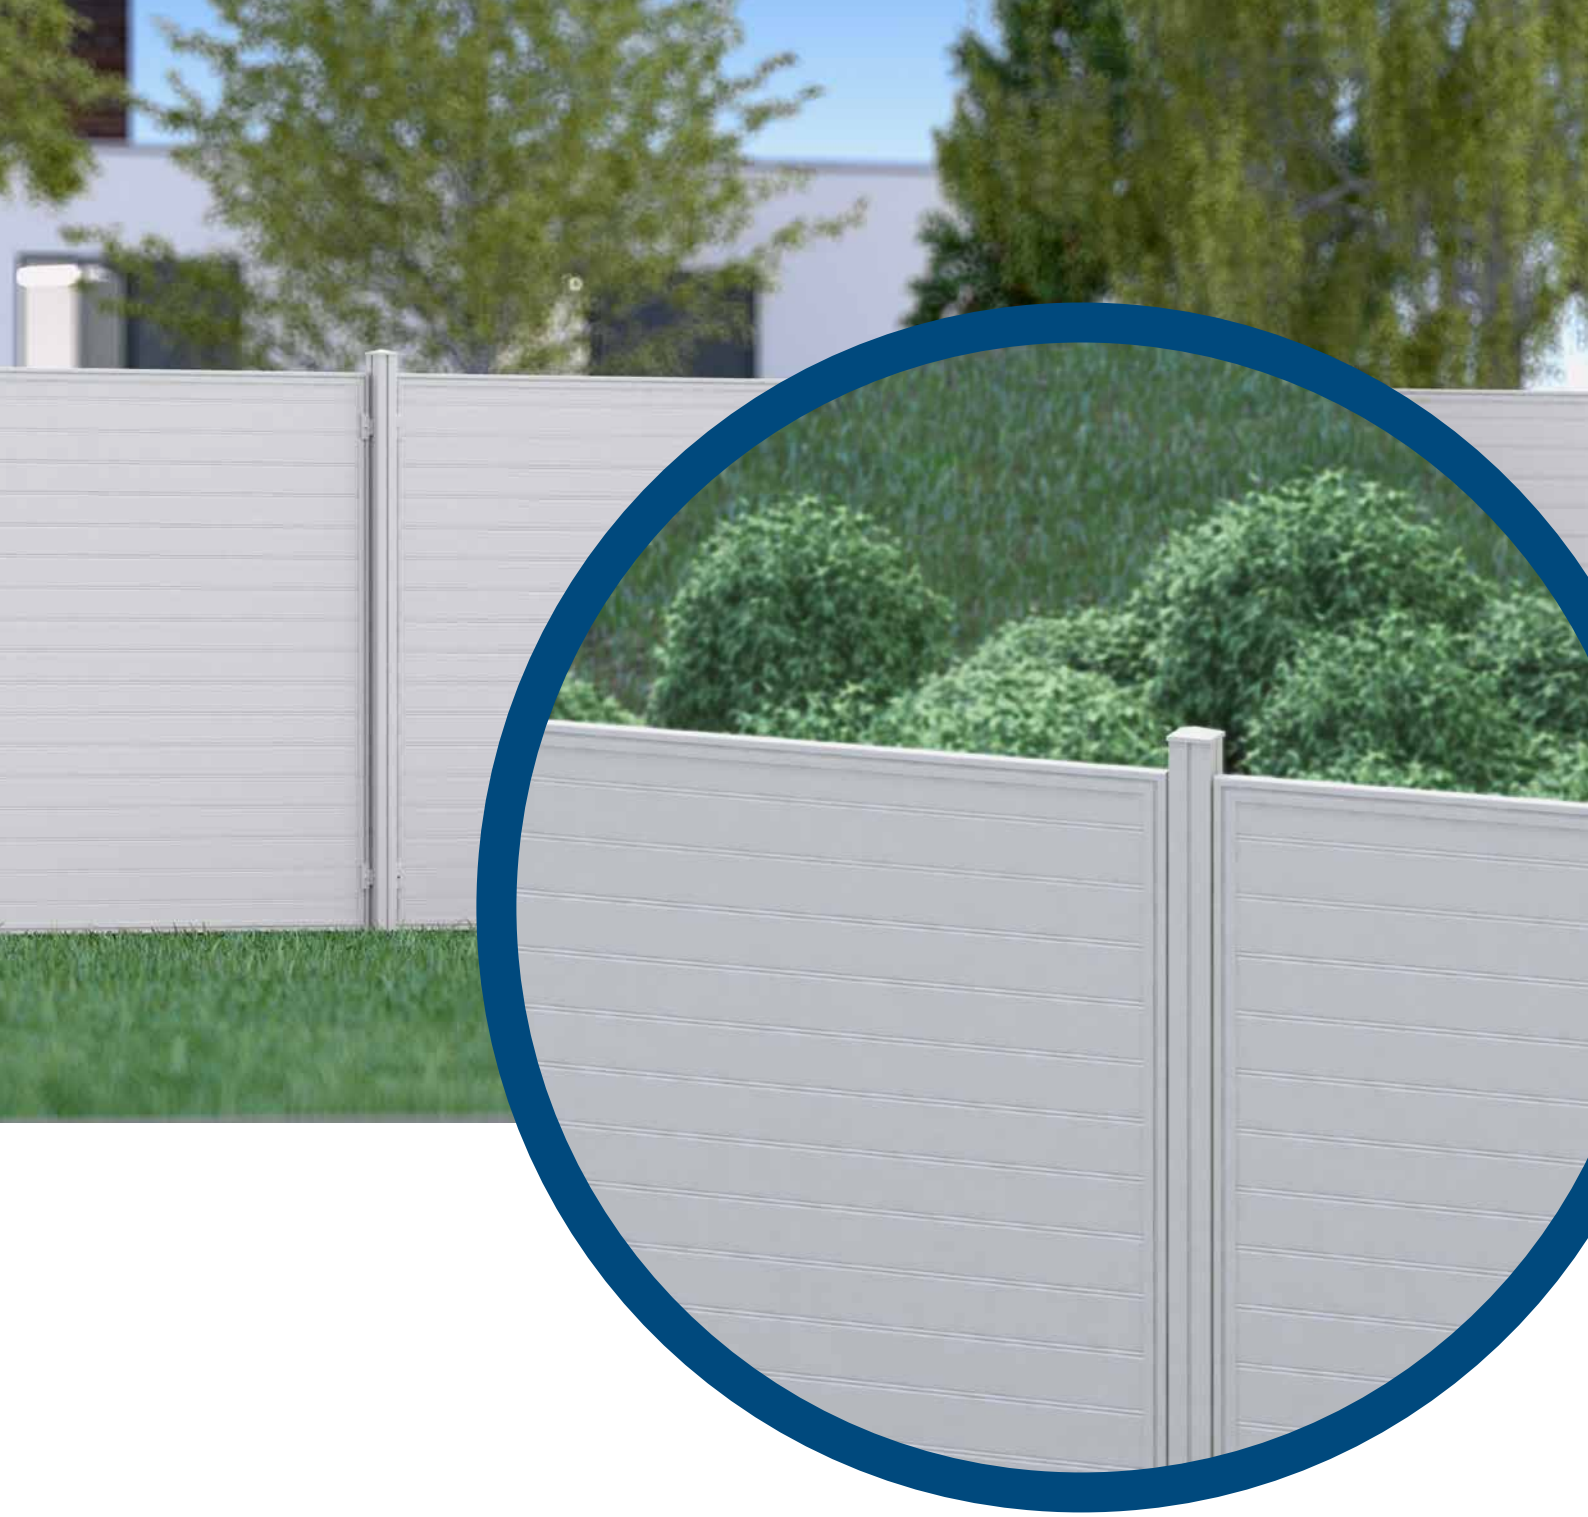

SILENCIO R40-RW