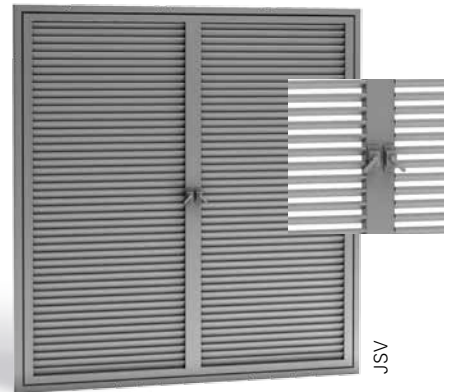

Feststehende / bewegliche Lamellen

Im Garten- und Landschaftsbau sehr beliebt: die Sichtschutz-Modelle mit feststehenden Lamellen. Die Lamellen sind in unterschiedlichen Formen und Größen erhältlich. Daher lässt sich der Sichtschutz jedem Garten hervorragend anpassen.

Einige Modelle bestehen aus beweglichen Lamellen. Diese lassen sich mittels unsichtbarer Schubstange bequem bis zur gewünschten Position öffnen und wieder schließen.

Querschnitt Lamellenprofil:

SL-R75

SUN-R75V

JSV

Geschlossene Modelle

Komplett geschlossene Flächen charakterisieren diesen Sichtschutz. Mit ihren glatten oder gerillten Aluplatten bieten diese Modelle das Maximum an Privatsphäre. Zudem sorgen sie mit ihren geschlossenen Flächen selbst bei Wind für Ruhe in Ihrer Erholungszone.